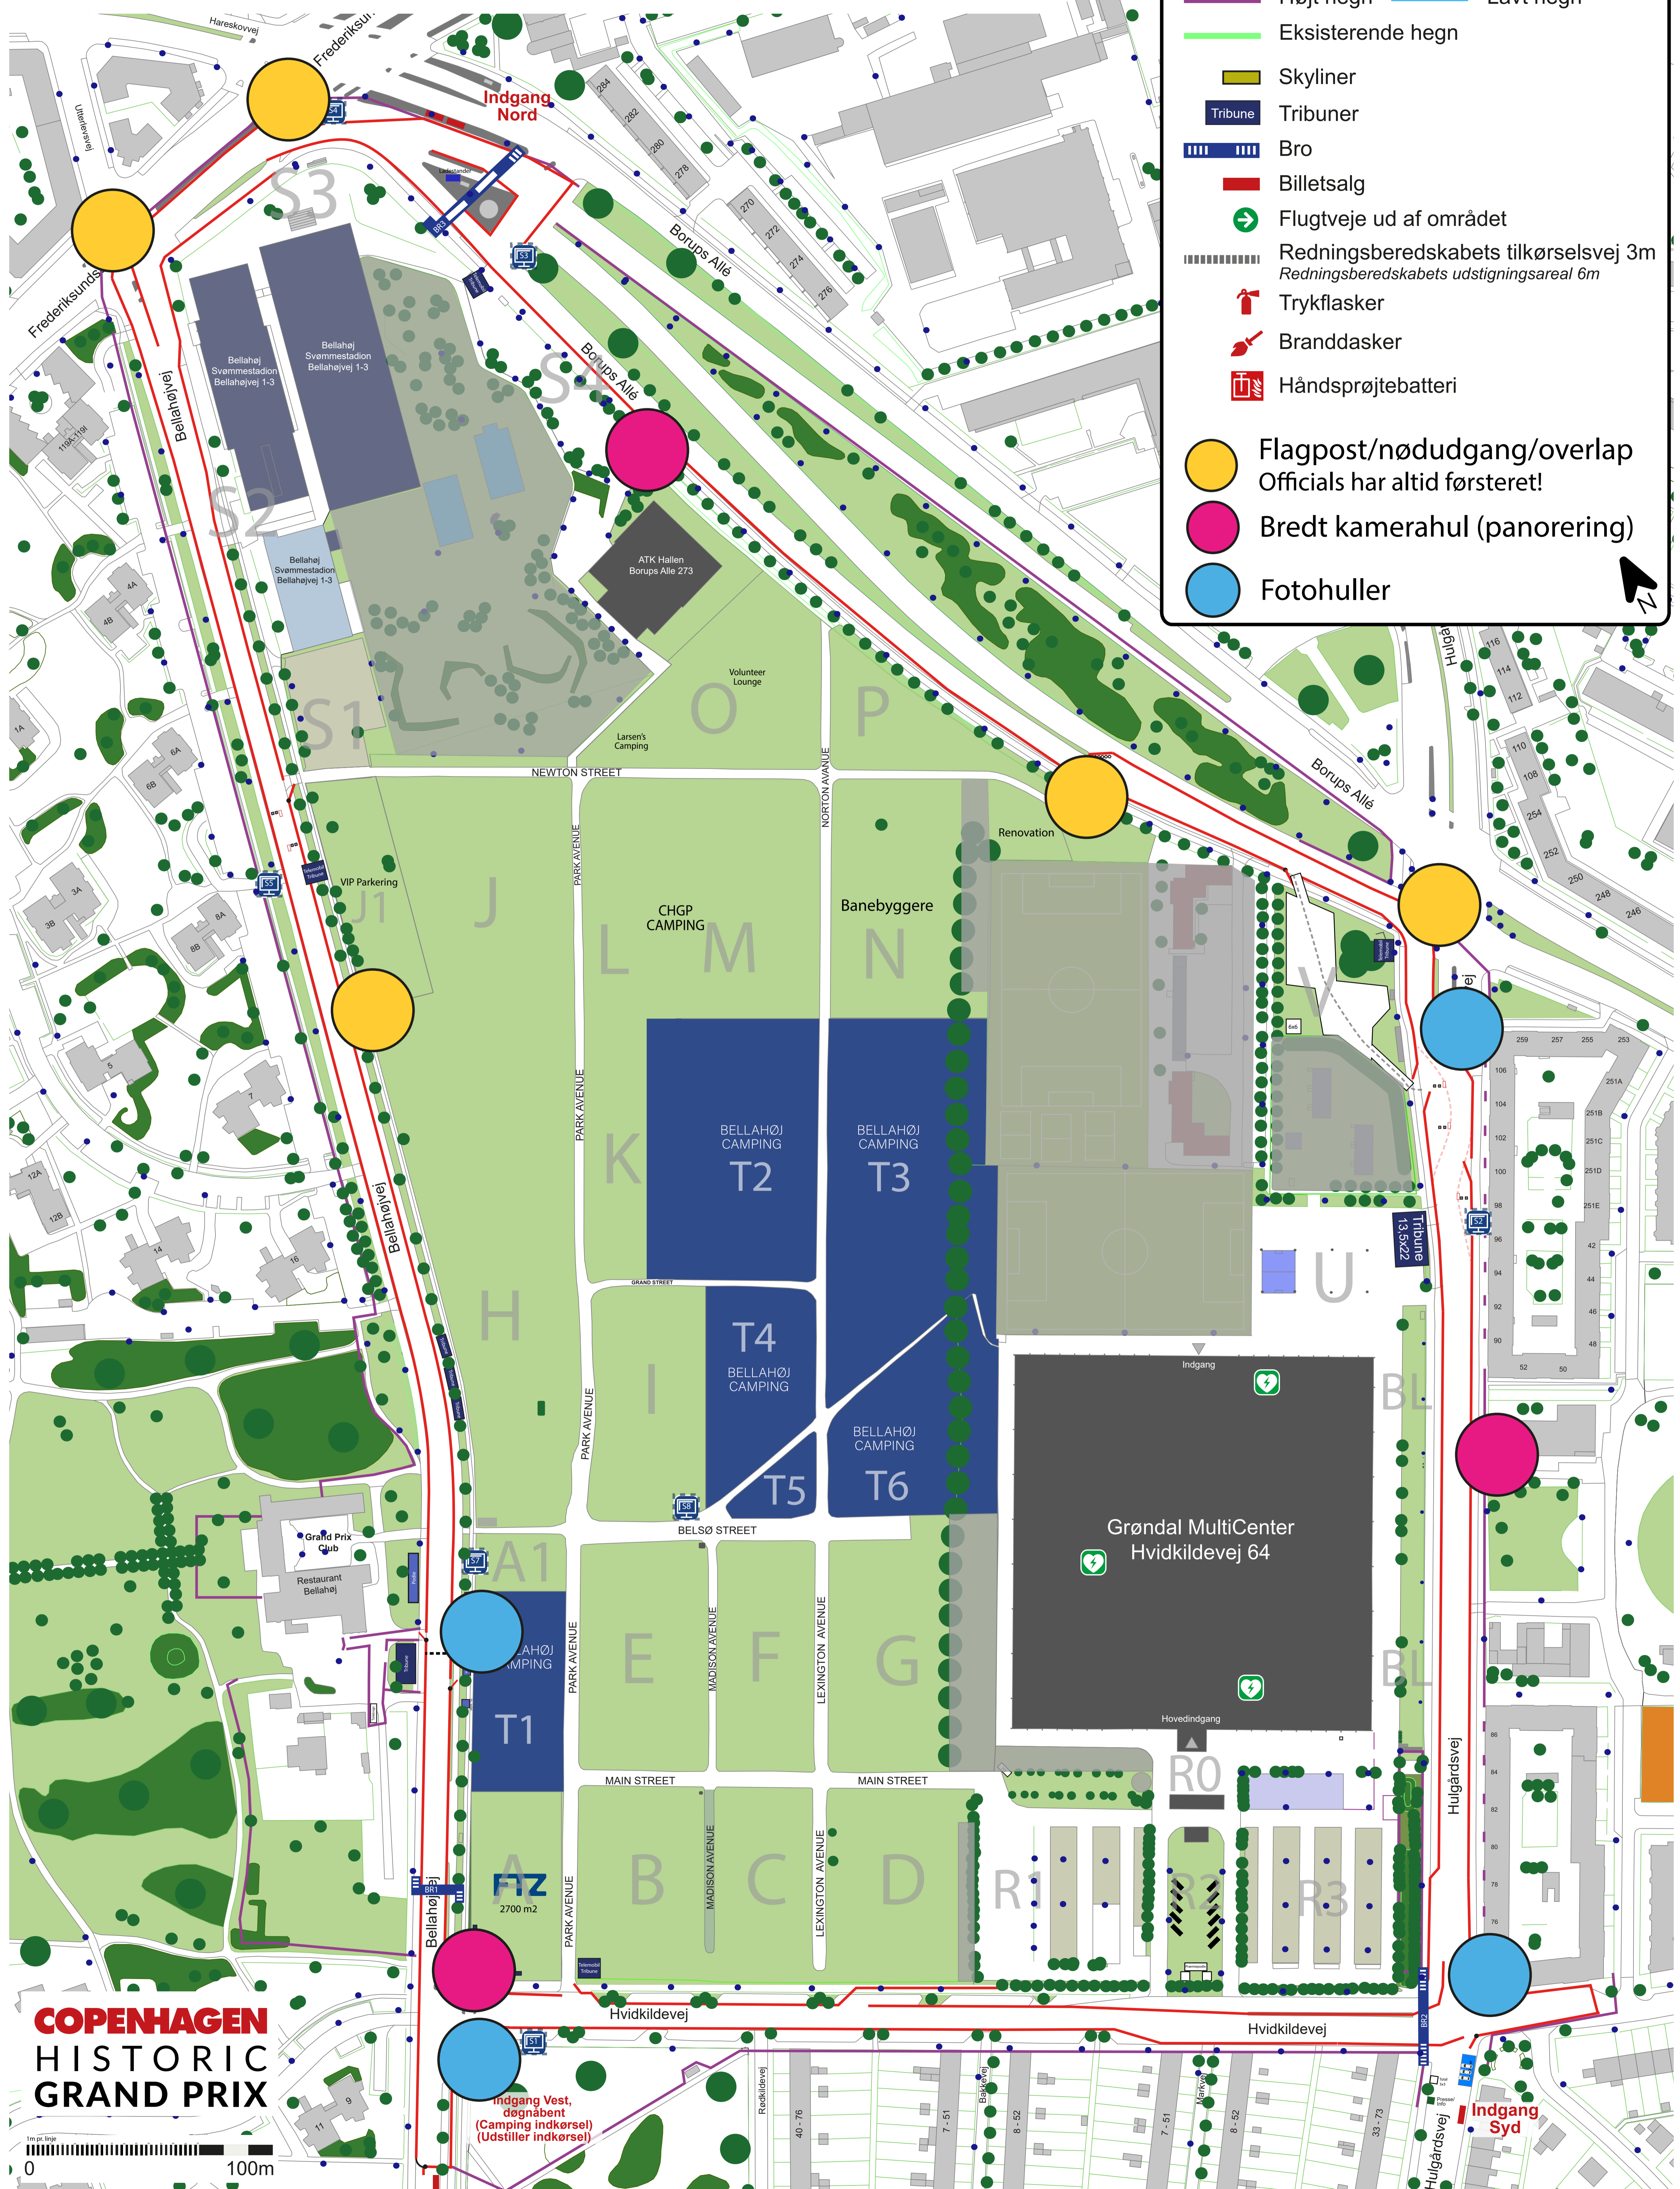

# CHGP - PRESSEKORT

- CHGP Beton m. sikkerhedshegn
- Højt hegn — Lavt hegn
- Eksisterende hegn
- Skyliner
- Tribune
- Bro
- Billetsalg
- ➔ Flugtveje ud af området
- Redningsberedskabets tilkørselsvej 3m  
Redningsberedskabets udstigningsareal 6m
- 🔥 Trykflasker
- 🧯 Branddasker
- 🔋 Håndsprøjtet batteri
- Flagpost/nøddugang/overlap  
Officials har altid førsteret!
- Bredt kamerahul (panorering)
- Fotohuller

**COPENHAGEN**  
**HISTORIC**  
**GRAND PRIX**

Indgang Vest,  
døgnåbent  
(Camping indkørsel)  
(Udstiller indkørsel)

Indgang Syd